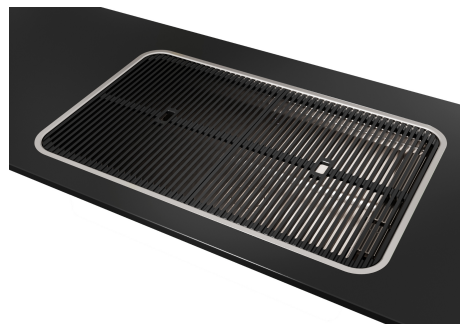

Lavello Triplo Invaso Workstation

Lavelli in acciaio inox

Codice: 1491 059 - Filotop

CARATTERISTICHE

PILETTA CON COMANDO REMOTO

In dotazione la piletta-salterello con comando remoto rotante, un comodo accessorio che evita di bagnarsi le mani per svuotare le vasche dall'acqua.

PILETTA SPACE

Grazie al tappo in acciaio inox dona allo scarico un aspetto minimal. Space ha inoltre un ingombro limitato e permette l'ottimale utilizzo del vano sottolavello.

TRIPLO INVASO

Un ingegnoso design, con un sistema di tre invasi dove gli accessori alloggiato su livelli distinti. Sul primo, scorrono le innovative griglie Black, una grande e pratica superficie per risciacquare, scolare, lavorare. Il secondo invaso è studiato per sostenere e far scorrere una combinazione completa di accessori che rendono sicura e pratica ogni operazione: risciacquare, scolare, affettare, grattugiare... sempre all'interno del lavello. Le nuove griglie Black caratterizzano fortemente l'estetica e la funzionalità. Igieniche, dotate di grande leggerezza, resistenza e facilità nelle operazioni di pulizia, sono inoltre ecologiche al 100%, una scelta rispettosa per la natura e l'ambiente che ci circonda.

IN DOTAZIONE

1 x Miscelatore Eclipse 8499
000
2 x Griglie Black 8100 603
1 x Piletta automatica Space
Push 8407 116

DATI TECNICI

8100 603

**Grid
Griglia
x2**

8499 000

**Mixer tap
Miscelatore**

Lavello / Sink cod. 1491 059

GALLERIA FOTOGRAFICA

IN DOTAZIONE

Miscelatore Eclipse
8499 000

Piletta automatica Space Push
8407 116

Griglie Black
8100 603

ACCESSORI OPZIONALI

Cestello inox
8612 000

Griglia portapiatti inox
8100 115