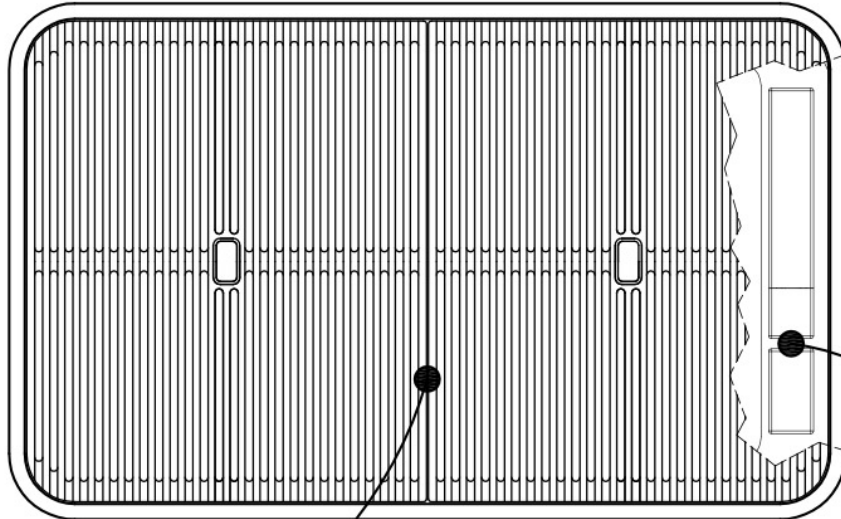

8100 603

**Grid
Griglia
x2**

8499 000

**Mixer tap
Miscelatore**