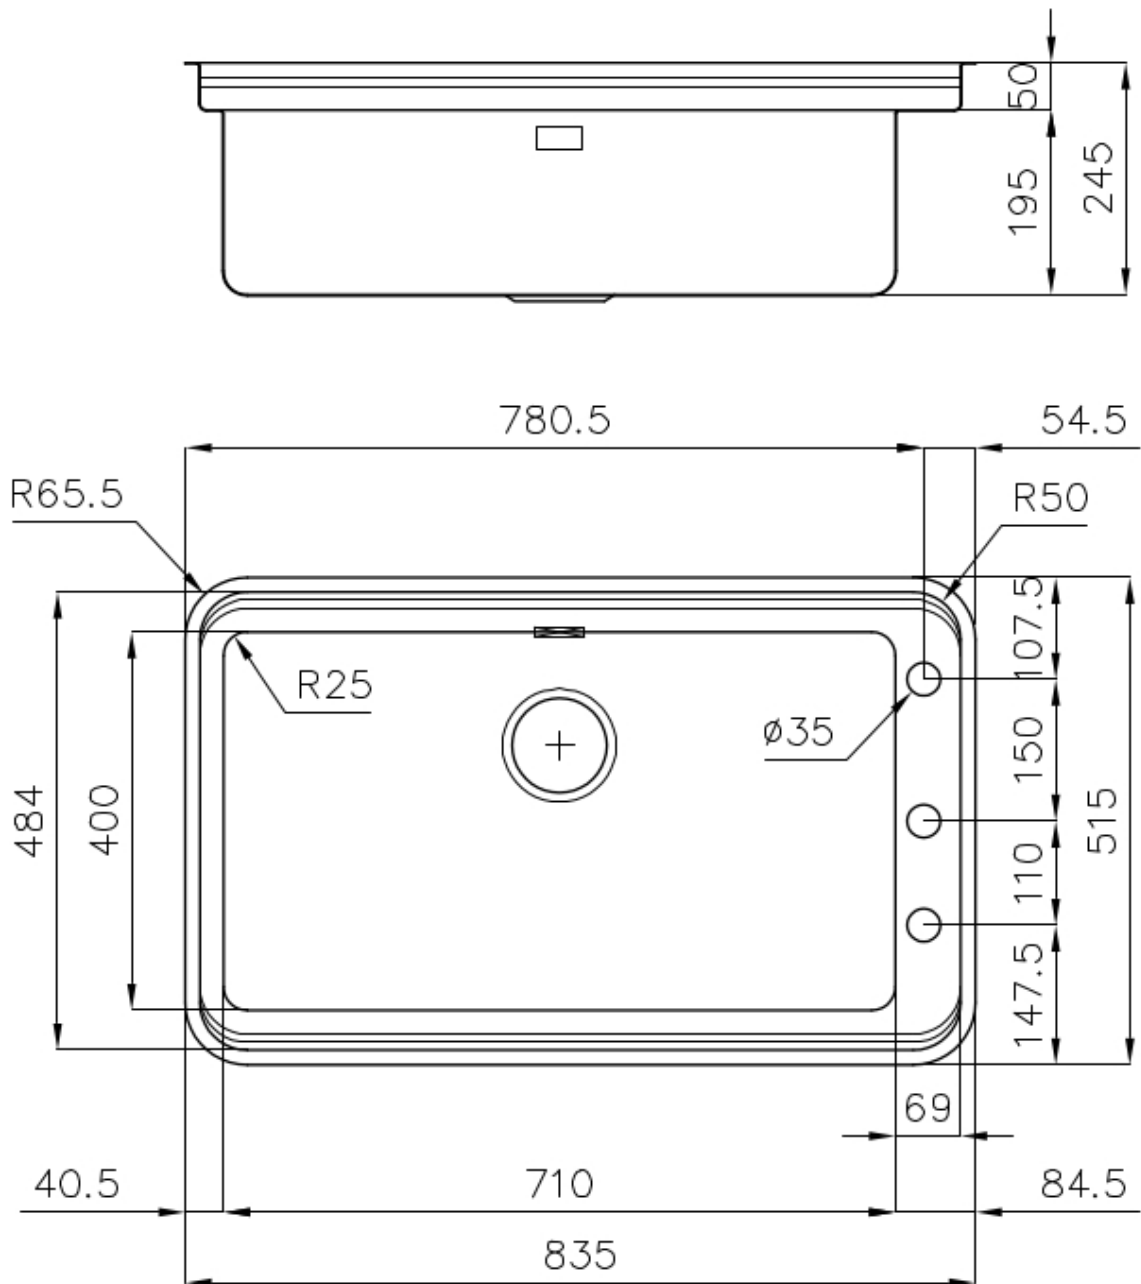

1 x Miscelatore Eclipse 8499
000
2 x Griglie Black 8100 603
1 x Piletta automatica Space
Push 8407 116

DATI TECNICI