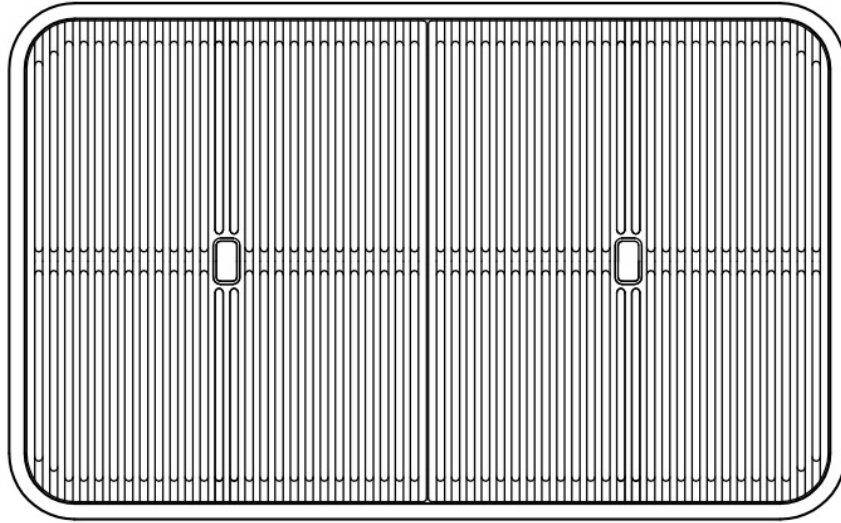

8100 603

**Grid
Griglia
x2**

8499 000

**Mixer tap
Miscelatore**