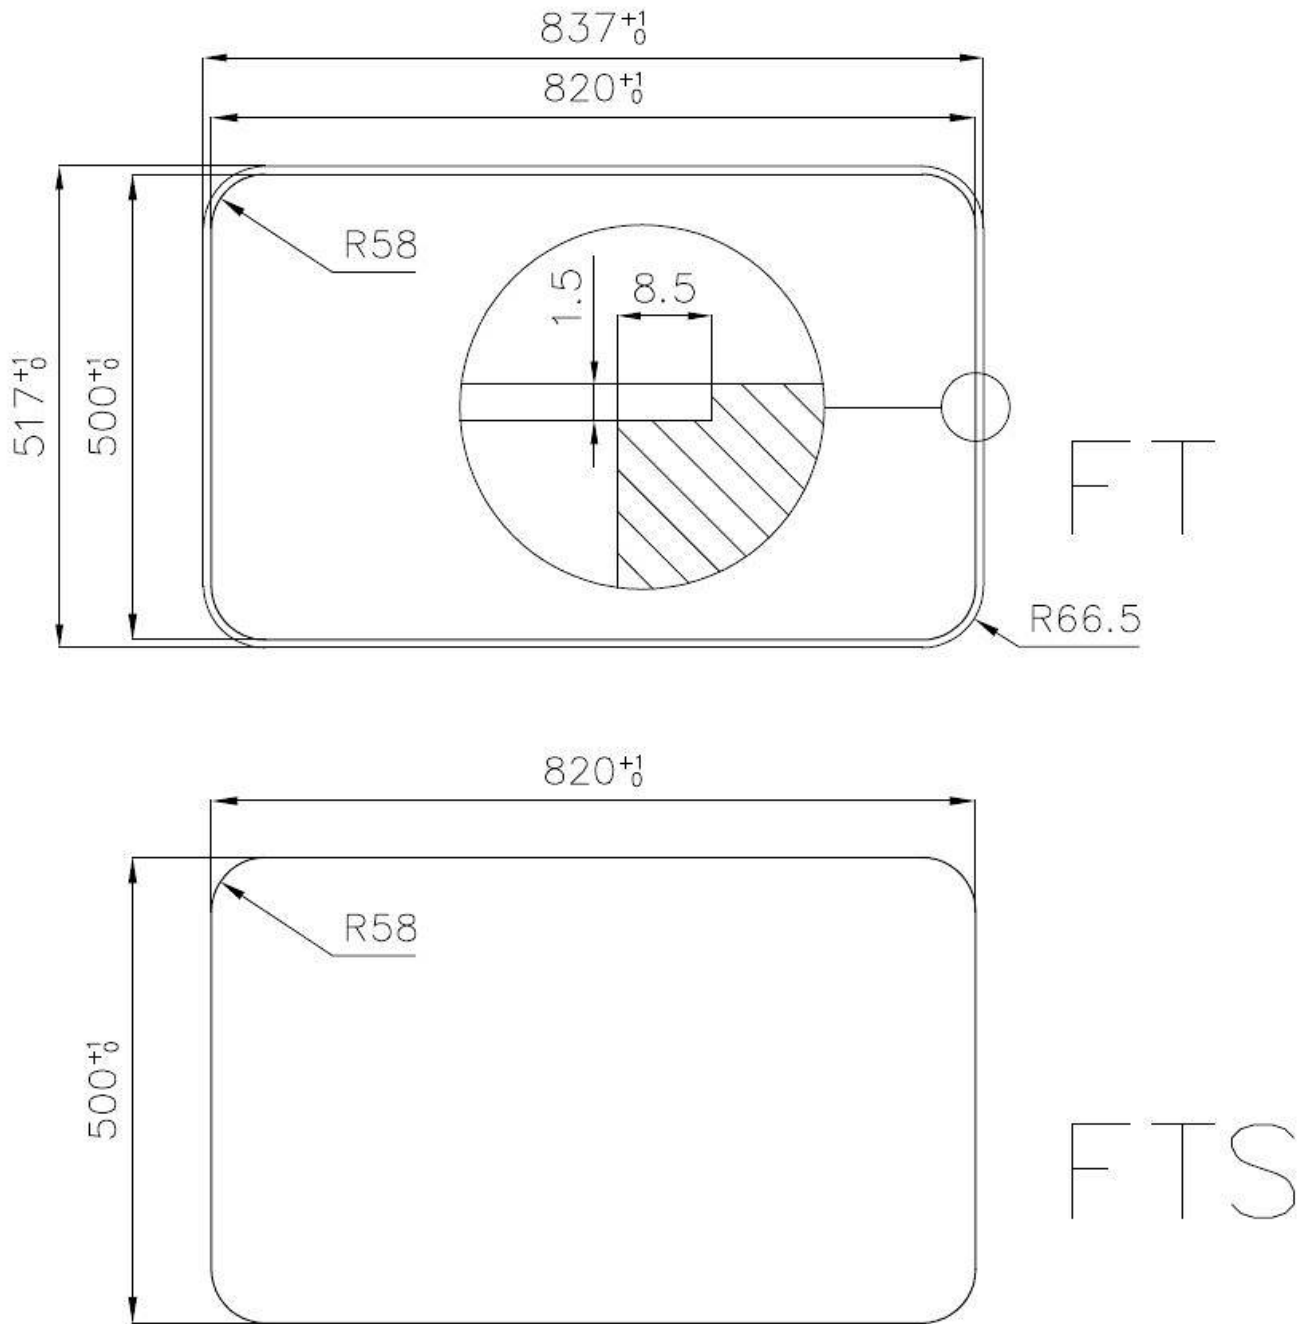

VASCA A RAGGIO STRETTO

Vasche con forme squadrate dal design moderno e con aumentata capienza. Per un'estetica minimal coniugata con la massima praticità.

VASCA PROFONDA

Vasche che raggiungono una profondità importante, oltre i 20 cm, grazie alla evoluta tecnologia produttiva, che offrono grande capienza e praticità in tutte le operazioni di lavaggio.

DETTAGLI

Bordo Installazione	Sopratop Filotop
Finitura	Spazzolato Foster
Materiale	Acciaio inox AISI 304
Texture	Spazzolato
Base	80 cm
Dimensioni	835x515 mm
Dotazioni standard	Ganci di fissaggio, guarnizione, piletta, troppo-pieno e sifone, Imballo in scatola
Fori Mixer	3 fori di serie
Foro incasso	Vedi scheda tecnica
Gocciolatoio	No
Larghezza	84 cm
Misura vasca	710x400mm
Numero vasche	1 vasca
Piletta	Piletta con comando automatico SPACE (PUSH)

IN DOTAZIONE

1 x Miscelatore Eclipse 8499
000
2 x Griglie Black 8100 603
1 x Piletta automatica Space
Push 8407 116

DATI TECNICI

8100 603

**Grid
Griglia
x2**

8499 000

**Mixer tap
Miscelatore**

Lavello / Sink cod. 1491 059